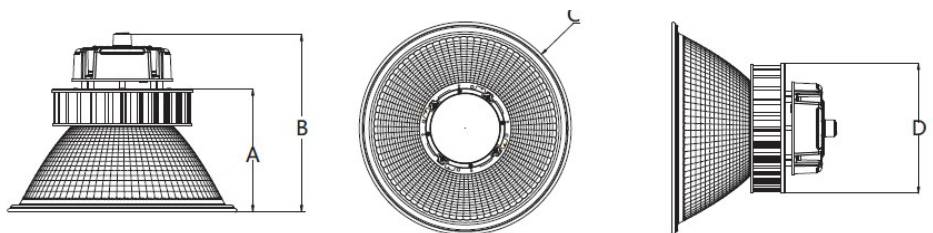

Producttoepassingen / Product applications:

Neutral White 4000-4500K	Cold White 6000-6500K	Magazijnen Warehouse	Productie Production	Showrooms
--------------------------------	-----------------------------	-------------------------	-------------------------	-----------

LED High-Bay
110°

LED Wattage	∅	Lumen	Lumen/Watt	Convent. Wattage	Energy saving	Saving	Lifetime
60W	498 mm	7200	110-120	300W	240W	80%	50.000 h
100W	498 mm	12000	110-120	300W	200W	67%	50.000 h
150W	498 mm	18000	110-120	480W	330W	69%	50.000 h
200W	498 mm	24000	110-120	480W	280W	58%	50.000 h
240W	498 mm	30000	110-120	480W	240W	50%	50.000 h

110° High Bay

Capacity	A	B	C	D
60W	246,7 mm	328,5 mm	338 mm	211 mm
100W	266,5 mm	348,5 mm	338 mm	211 mm
150W	296,7 mm	378,5 mm	338 mm	211 mm
200W	346,7 mm	428,5 mm	338 mm	211 mm
250W	346,7 mm	428,5 mm	338 mm	211 mm