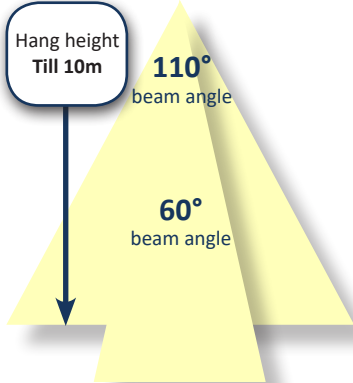

LED High Bay
4000-6000 K - 60 / 100 / 150 / 200 / 250W

110

Specificaties / Specifications:

60W 60/110° 7200 LUMEN	100W 60/110° 12000 LUMEN	150W 60/110° 18000 LUMEN	200W 60/110° 24000 LUMEN	250W 60/110° 30000 LUMEN	Metal or Polycarbonate cover
CRI 80>	Power Factor 0,95>	100-240 Volt	LED CREE XML	Meanwell Power Supply	3 / 5 year Warranty*

LED High-Bay
110°

LED Wattage	∅	Lumen	Lumen/Watt	Convent. Wattage	Energy saving	Saving	Lifetime
60W	498 mm	7200	110-120	300W	240W	80%	50.000 h
100W	498 mm	12000	110-120	300W	200W	67%	50.000 h
150W	498 mm	18000	110-120	480W	330W	69%	50.000 h
200W	498 mm	24000	110-120	480W	280W	58%	50.000 h
240W	498 mm	30000	110-120	480W	240W	50%	50.000 h

110° High Bay

Capacity	A	B	C	D
60W	246,7 mm	328,5 mm	338 mm	211 mm
100W	266,5 mm	348,5 mm	338 mm	211 mm
150W	296,7 mm	378,5 mm	338 mm	211 mm
200W	346,7 mm	428,5 mm	338 mm	211 mm
250W	346,7 mm	428,5 mm	338 mm	211 mm