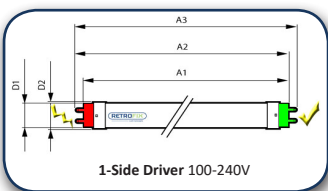

Producttoepassingen / Product applications:

3000-3500K 4000-4500K 6000-6500K	Magazijnen Warehouses	Productie Production	Schadeherstel

120 cm
RetroFix™ Premium
Super Lumen

150 cm
RetroFix™ Premium
Super Lumen

RetroFix™ Wattage	Length	Lumen	Lumen/Watt	TL Wattage (incl CVSA)	Energy saving	Saving	Lifetime
18W	1200 mm	2700	150	43W	26W	60%	50.000 h
20W	1200 mm	3000	150	43W	23W	53%	50.000 h

RetroFix™ Wattage	Length	Lumen	Lumen/Watt	TL Wattage (incl CVSA)	Energy saving	Saving	Lifetime
20W	1500 mm	3000	150	70W	50W	71%	50.000 h
22W	1500 mm	3300	150	70W	48W	69%	50.000 h
25W	1500 mm	3750	150	70W	45W	64%	50.000 h
30W	1500 mm	4500	150	70W	40W	57%	50.000 h