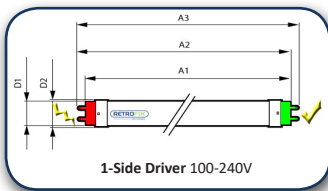

**120 cm**  
Valtavallo G4

**150 cm**  
Valtavallo G4

RetroFix™ Wattage	Length	Lumen	Lumen/ Watt	TL Wattage (incl CVSA)	Energy saving	Saving	Lifetime
19W	1200 mm	2470	130	43W	25W	58%	125.000 h

RetroFix™ Wattage	Length	Lumen	Lumen/ Watt	TL Wattage (incl CVSA)	Energy saving	Saving	Lifetime
24W	1500 mm	3120	130	70W	46W	66%	125.000 h
28W	1500 mm	3640	130	70W	42W	60%	125.000 h