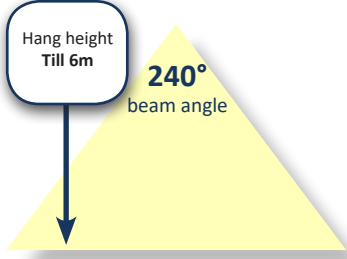

16

**E3 Glass Led Tube**  
64.000 h - 130 LM/W

Specificaties / Specifications:

<b>130</b> LM/W*	<b>120 cm</b> 2600 LUMEN* <b>20W</b>	<b>150 cm</b> 3250 LUMEN* <b>25W</b>	<b>64.000 h</b> Lifetime	<b>5 year**</b> Warranty
<b>CRI</b> <b>80&gt;</b> (90> available)	Power Factor <b>0,93</b>	Cap Base <b>G13</b>	Operating Temp. -20°C ~ +40°C	