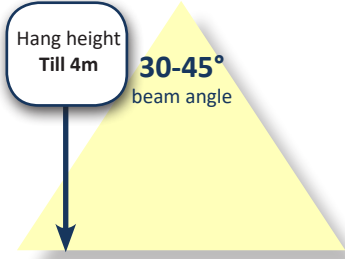

**LED Track Light Copa (S/M/L)**  
 2000 / 3000 / 4500 LM

**R2**

**Specificaties / Specifications:**

<b>Copa Small</b> 2000 LUMEN 15W	<b>Copa Medium</b> 2000 LUMEN 15W	<b>Copa Medium</b> 3000 LUMEN 22W	<b>Copa Large</b> 4500 LUMEN 33W	<b>PHILIPS</b> Fortimo SLM G6 LED Module	<b>Nordic</b> Adapter
CRI <b>80 &gt;</b>	Power Factor <b>0,9 &gt;</b>	Colors <input type="radio"/> <input checked="" type="radio"/> <input type="radio"/>	<b>100-240</b> Volt	<b>PHILIPS</b> Xitanium LED Driver	<b>3 / 5 year**</b> Warranty