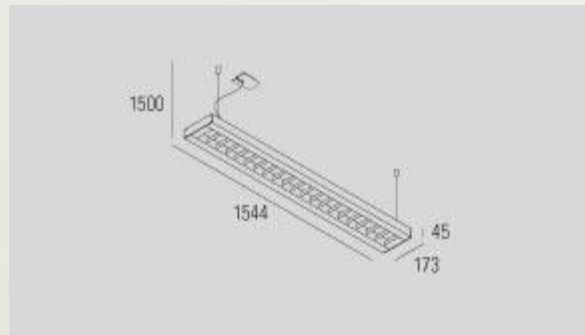

Deltalight Nobody 200 maatwerk profiel Direkt/indirekt

Tevens leverbaar in 144mm

Verlichtingsvoorstel door LichtStudio Kwadraat Dongen 2012

Pendelarmatuur Modus 2*49W met
mat parabolische spiegel

Verlichtingsvoorstel door LichtStudio Kwadraat Dongen 2012