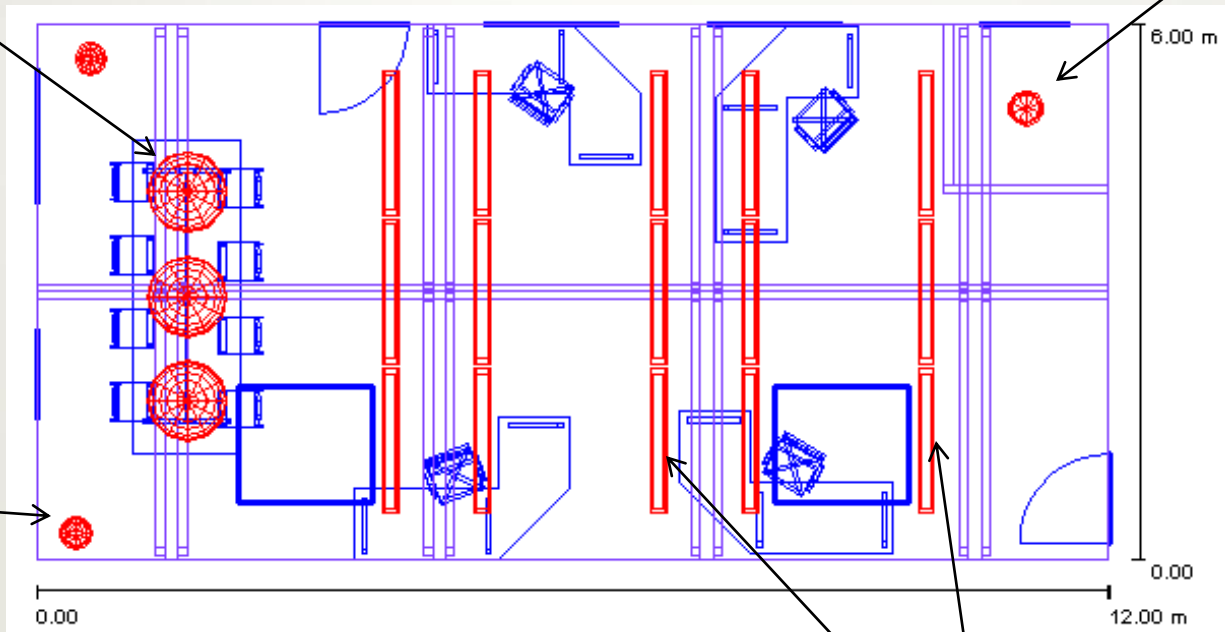

Verlichtingsvoorstel door LichtStudio Kwadraat Dongen 2012

Decoratieve pendelarmaturen boven
spreektafel

Opbouw plafondarmatuur in
de tochtsluis

Staande armatuur
voor accent

Pendelarmaturen direkt-indirekt
voor werkplekverlichting en het
uitlichten van de kap