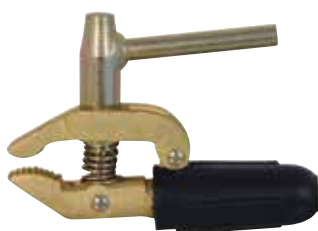

11

AARDKLEMMEN

Vlamboog aardklem schroefmodel A1

Robuuste aardklem A schroefmodel met hoogwaardig messing onderstuk en verzinkt stalen schroefdraadknevel. Excellente kabelaanluiting en hoogwaardig messing garanderen optimale stroomoverdracht.

M18 x 1,5 schroefdraad aansluiting. Zie groep 17 wartel/kegel of klambus.

EN 60974-13

Artikelnummer	Omschrijving	Ampère	Bek opening	Kabel	St./Verp.
11.01.55100	A-1, met rubber.	600	42mm	35 t/m 95 mm ²	1/10
11.01.55101	A-1, zonder rubber.	600	42mm	35 t/m 95 mm ²	1/10
11.01.55300	A-M18 x1,5, met rubber.	600	42mm	35 t/m 95 mm ²	1/10
11.01.55301	A-M18 x1,5, zonder rubber.	600	42mm	35 t/m 95 mm ²	1/10

Vlamboog aardklem A1 onderdelen

Artikelnummer	Omschrijving	St./Verp.
11.39.05502	Onderstuk aardklem A1.	1/1
11.02.05503	Onderstuk aardklem A1, aansluiting M18 x 1,5.	1/1
11.02.05520	Bovenstuk aardklem A1.	1/1
11.02.05521	Knevel aardklem A1.	1/1
11.02.05522	Kerfstift kort aardklem A1.	10
11.02.05523	Kerfstift lang aardklem A1.	10
11.02.05524	Oogbout aardklem A1.	1/1
11.02.05525	Torsieveer aardklem A1.	10
11.02.05526	Sluistring aardklem A1.	10
11.02.05527	Rubber manchet aardklem A1.	1/1
01.11.09403	Inbussleutel 6 mm.	10

Massaklem schroefmodel

Massaklem schroefmodel voor Heavy duty werkzaamheden, gemaakt van messing (lichaam) en verzinkt staal. Met draaiknevel en rubber in box. Met inbusschroef kabelaanluiting.

EN 60974-13