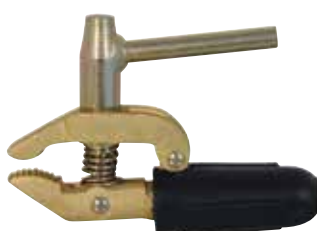

### Vlamboog aardklem schroefmodel A1

Robuuste aardklem A schroefmodel met hoogwaardig messing onderstuk en verzinkt stalen schroefdraadknevel. Excellente kabelaanluiting en hoogwaardig messing garanderen optimale stroomoverdracht.

M18 x 1,5 schroefdraad aansluiting. Zie groep 17 wartel/kegel of klambus.

EN 60974-13

Artikelnummer	Omschrijving	Ampère	Bek opening	Kabel	St./Verp.
11.01.55100	A-1, met rubber.	600	42mm	35 t/m 95 mm <sup>2</sup>	1/10
11.01.55101	A-1, zonder rubber.	600	42mm	35 t/m 95 mm <sup>2</sup>	1/10
11.01.55300	A-M18 x1,5, met rubber.	600	42mm	35 t/m 95 mm <sup>2</sup>	1/10
11.01.55301	A-M18 x1,5, zonder rubber.	600	42mm	35 t/m 95 mm <sup>2</sup>	1/10

### Vlamboog aardklem A1 onderdelen

Artikelnummer	Omschrijving	St./Verp.
11.39.05502	Onderstuk aardklem A1.	1/1
11.02.05503	Onderstuk aardklem A1, aansluiting M18 x 1,5.	1/1
11.02.05520	Bovenstuk aardklem A1.	1/1
11.02.05521	Knevel aardklem A1.	1/1
11.02.05522	Kerfstift kort aardklem A1.	10
11.02.05523	Kerfstift lang aardklem A1.	10
11.02.05524	Oogbout aardklem A1.	1/1
11.02.05525	Torsieveer aardklem A1.	10
11.02.05526	Sluistring aardklem A1.	10
11.02.05527	Rubber manchet aardklem A1.	1/1
01.11.09403	Inbussleutel 6 mm.	10

### Massaklem schroefmodel

Massaklem schroefmodel voor Heavy duty werkzaamheden, gemaakt van messing (lichaam) en verzinkt staal. Met draaiknevel en rubber in box. Met inbusschroef kabelaanluiting.

EN 60974-13