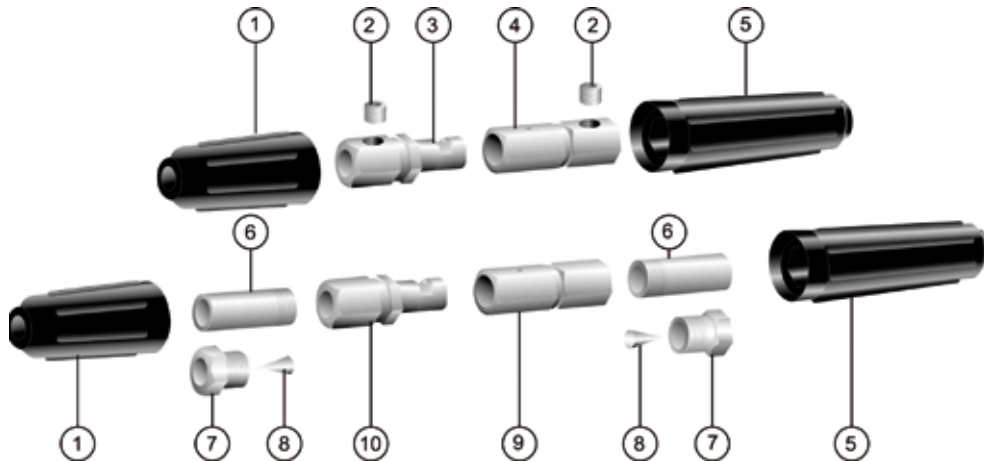

EN 60974-12

Artikelnummer	Omschrijving	Aansluiting	St./Verp.
13.01.66105	VL-1 penkoppeling.	1 kabelschroef	1/10

Vlamboog VL-1 busgedeelte met rubber

Bajonet koppeling in robuuste uitvoering, eenvoudig en zeker, makkelijk in elkaar te zetten, optimale veiligheid doordat messing delen door rubberen moffen beschermd worden. Belastbaar tot 500 ampère. Lange levensduur door hoogwaardige materialen, nauwkeurige passing en zorgvuldige afwerking.

EN 60974-12

Artikelnummer	Omschrijving	Aansluiting	St./Verp.
13.01.66110	VL-1 buskoppeling.	1 kabelschroef	1/10

13

Vlamboog koppeling VL-1 onderdelen

Artikelnummer	Omschrijving	Tek.nr.	St./Verp.
13.02.06700	Rubber pengedeelte VL-1-M18 x 1,5, 3/8, 35-95 mm ² .	1	1
01.11.09404	Stelschroef 9/16 UNF.	2	10
13.02.06610	Pengedeelte VL-1, 35-95 mm ² , kabelaanluiting.	3	1
13.02.06611	Busgedeelte VL-1, 35-95 mm ² , kabelaanluiting.	4	1
13.02.06701	Rubber busgedeelte VL-1-M18 x 1,5, 3/8, 35-95 mm ² .	5	1
17.01.07021	Klembus M18 x 1,5, 35 mm ² .	6	1/25
17.01.07022	Klembus 3/8", 35 mm ² .	6	1/25
17.01.07023	Klembus M18 x 1,5, 50 mm ² .	6	1/25
17.01.07024	Klembus 3/8", 50 mm ² .	6	1/25
17.01.07025	Klembus M18 x 1,5, 70 mm ² .	6	1/25
17.01.07026	Klembus 3/8", 70 mm ² .	6	1/25
17.01.07007	Klembus M18 x 1,5, 95 mm ² .	6	1/25
17.01.07008	Klembus M19 x 1,5, 95 mm ² .	6	1/25
17.02.07102	Wartel 3/8", 35 mm ² .	7	1/25
17.02.07103	Wartel M18 x 1,5, 50 mm ² .	7	1/25
17.02.07104	Wartel 3/8", 50 mm ² .	7	1/25
17.02.07105	Wartel M18 x 1,5, 70 mm ² .	7	1/25
17.02.07106	Wartel 3/8", 70 mm ² .	7	1/25
17.02.07107	Wartel M19 x 1,5, 95 mm ² .	7	1/25
17.02.07209	Kegel 9 mm Ø.	8	1/20
13.02.06631	Busgedeelte VL-M18 x 1,5, 35-95 mm ² , draadaansluiting.	9	1
13.02.06630	Pengedeelte VL-M18 x 1,5, 35-95 mm ² , draadaansluiting.	10	1