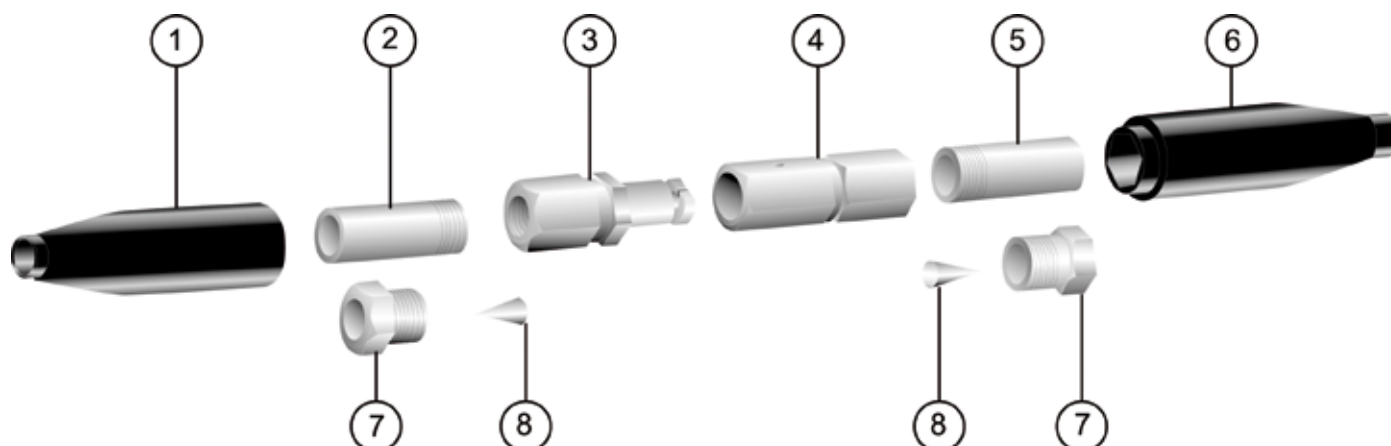

Vlamboog koppeling VL-5 onderdelen

Artikelnummer	Omschrijving	Tek.nr.	St./Verp.
13.02.06706	Rubber pengedeelte VL-5, 35-95 mm².	1	1/100
17.01.07021	Klembus M18 x 1,5, 35 mm².	6	1/25
17.01.07022	Klembus 3/8", 35 mm².	2+5	1/25
17.01.07023	Klembus M18 x 1,5, 50 mm².	6	1/25
17.01.07024	Klembus 3/8", 50 mm².	2+5	1/25
17.01.07025	Klembus M18 x 1,5, 70 mm².	6	1/25
17.01.07026	Klembus 3/8", 70 mm².	2+5	1/25
17.01.07007	Klembus M18 x 1,5, 95 mm².	6	1/25
17.01.07008	Klembus M19 x 1,5, 95 mm².	6	1/25
13.02.06655	Pengedeelte laskabelkoppeling VL-5-I, M18 x 1,5, 35-95 mm².	3	1
13.02.06656	Busgedeelte laskabelkoppeling VL-5-I, M18 x 1,5, 35-95 mm².	4	1
13.02.06707	Rubber busgedeelte VL-5, 35-95 mm².	6	1
17.02.07102	Wartel 3/8", 35 mm².	7	1/25
17.02.07103	Wartel M18 x 1,5, 50 mm².	7	1/25
17.02.07104	Wartel 3/8", 50 mm².	7	1/25
17.02.07105	Wartel M18 x 1,5, 70 mm².	7	1/25
17.02.07106	Wartel 3/8", 70 mm².	7	1/25
17.02.07107	Wartel M19 x 1,5, 95 mm².	7	1/25
17.02.07209	Kegel 9 mm Ø.	8	10/20