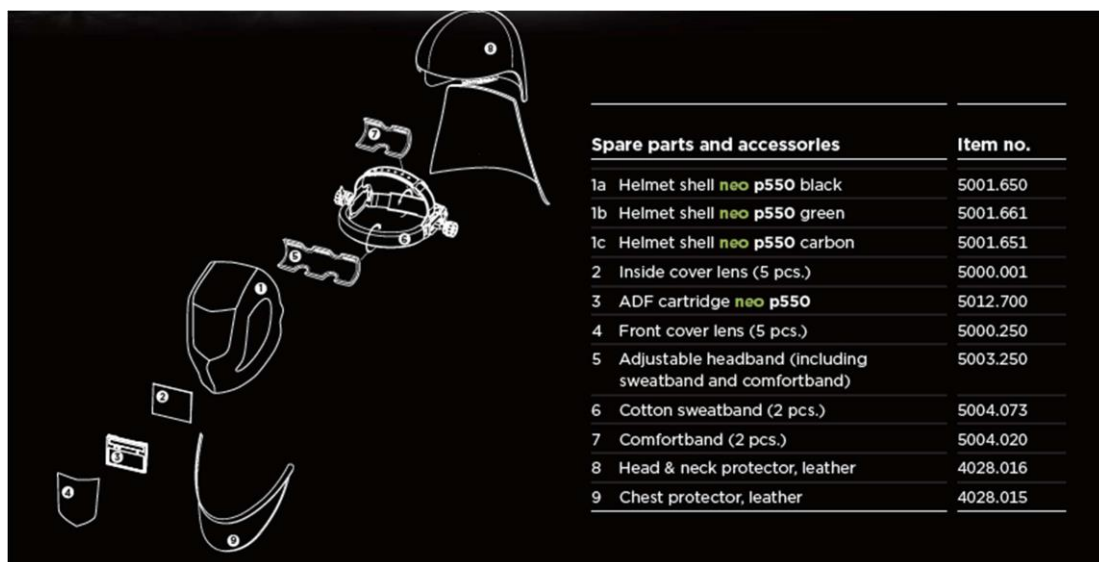

ARTIKELNUMMERS EN PRIJZEN 2017 OPTREL NEO P550 LASHELMEN

ARTIKELNUMMER VB	ARTIKELNUMMER OPTREL	OMSCHRIJVING	BRUTO PRIJS IN EURO 2017 EXCL. BTW.
444996000	1007.000	Optrel NEO p550 lashelm kleur zwart	197,-
444996011	1007.011	Optrel NEO p550 lashelm kleur zwart/groen	197,-
444996040	1007.073	Optrel NEO p550 lashelm kleur carbon	208,-
444996001	1007.001	Optrel NEO p550 lashelm met bouwhelm helmkleur zwart met witte bouwhelm	280,-

ARTIKELNUMMERS EN PRIJZEN 2017 OPTREL NEO P550 ONDERDELEN

ARTIKELNUMMER VB	ARTIKELNUMMER OPTREL	OMSCHRIJVING met tekeningnummers (T)	BRUTO PRIJS IN EURO 2017 EXCL. BTW. Onder voorbehoud.
444996650	5001.650	Helmschaal NEO kleur zwart (T1)	64,80
444996661	5001.661	Helmschaal NEO kleur zwart-groen (T1)	64,80
444996651	5001.651	Helmschaal NEO kleur carbon (T1)	82,20
444991705	5000.001	Binnenruit set 5 stuks (T2)	7,40
444996700	5012.700	ADF cassette NEO p550 (T3)	162,00
444996900	5000.250	Spatruit buitenzijde set 5 stuks (T4)	11,70
444995325	5003.250	Verstelbare hoofdband incl. Zweetband en comfortband (T5+6+7)	27,80
444995410	5004.073	Katoenen zweetband set 2 stuks (T5)	5,40
444995405	5004.020	Comfortband set 2 stuks (T7)	5,40
444990256	4028.016	Lederen hoofd- en nekbeschermer (T8)	72,80
444990255	4028.015	Lederen borstlap (T9)	44,90